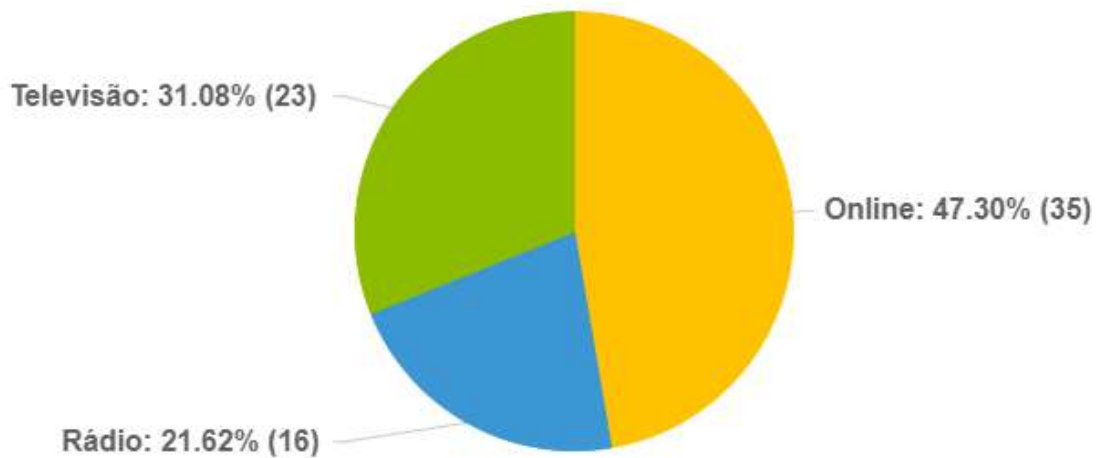

UFRJ NA MÍDIA - 01/01/2022

Igor Berrogain Marques Teixeira 14/01/2022

Notícias por tipo de mídia

Veículos que mais publicaram

Notícias por análise de sentimento

Como a ciência explica a embriaguez e a ressaca