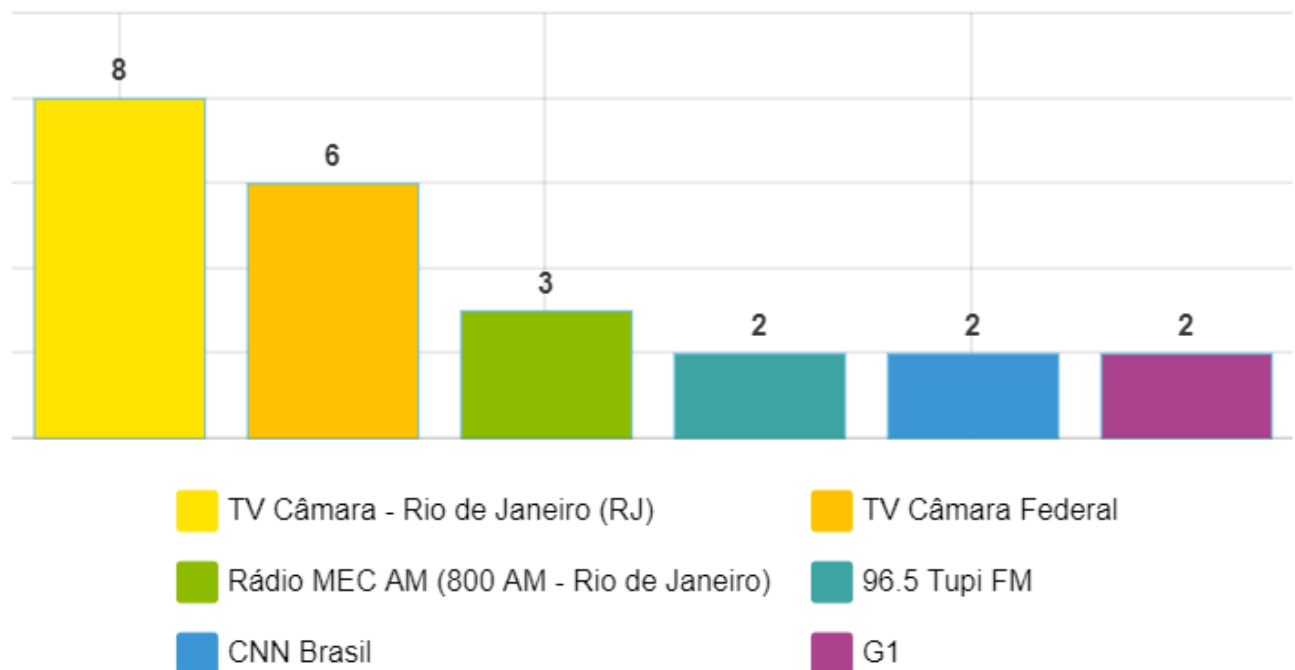

UFRJ NA MÍDIA - 01/01/2022

Igor Berrogain Marques Teixeira 14/01/2022

Notícias por tipo de mídia

Veículos que mais publicaram

Notícias por análise de sentimento

Como a ciência explica a embriaguez e a ressaca