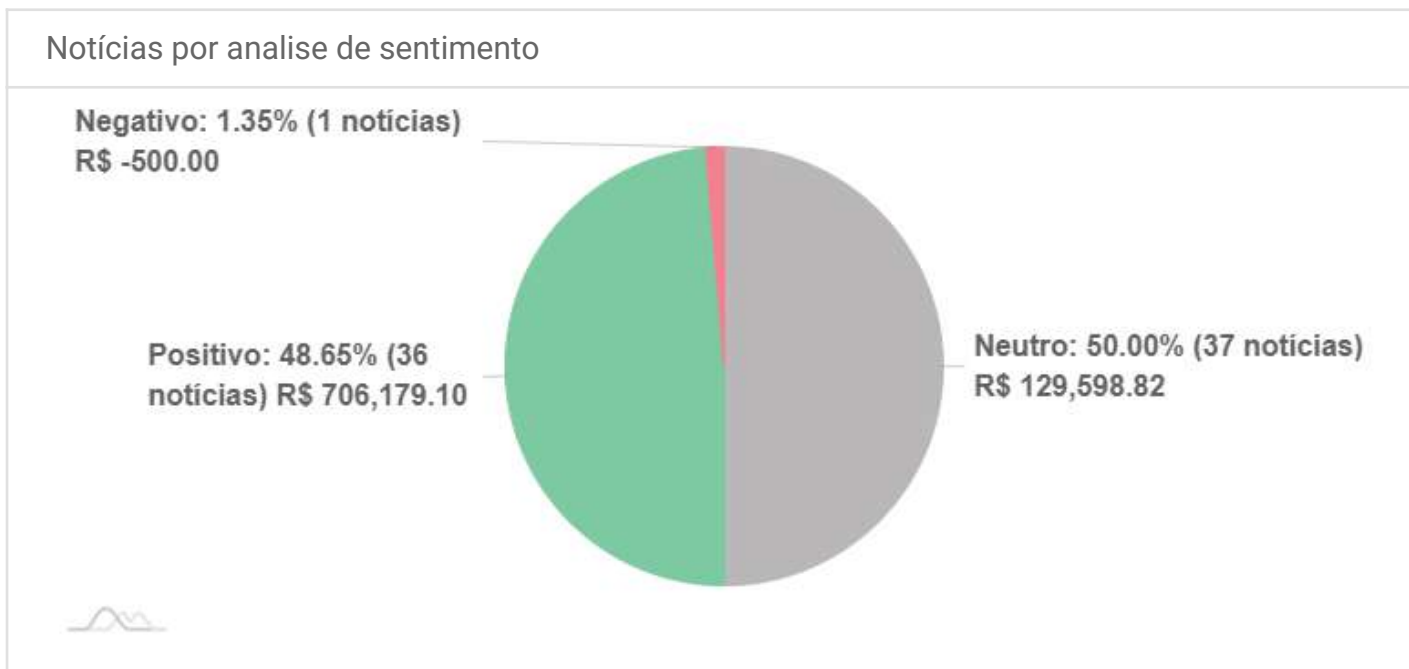

UFRJ NA MÍDIA - 01/01/2022

Igor Berrogain Marques Teixeira 14/01/2022

Notícias por tipo de mídia

Veículos que mais publicaram

Notícias por análise de sentimento

Como a ciência explica a embriaguez e a ressaca