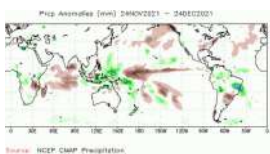

**Globo News**

Impacto: **positivo** | R\$: 3473.7

*Globo News* 02/01/2022 10:02

**Memórias de dilúvios que marcaram a Bahia: 'terror de ver a água levar tudo'**

Impacto: neutro | R\$: 9000

*O Povo* 02/01/2022 11:50