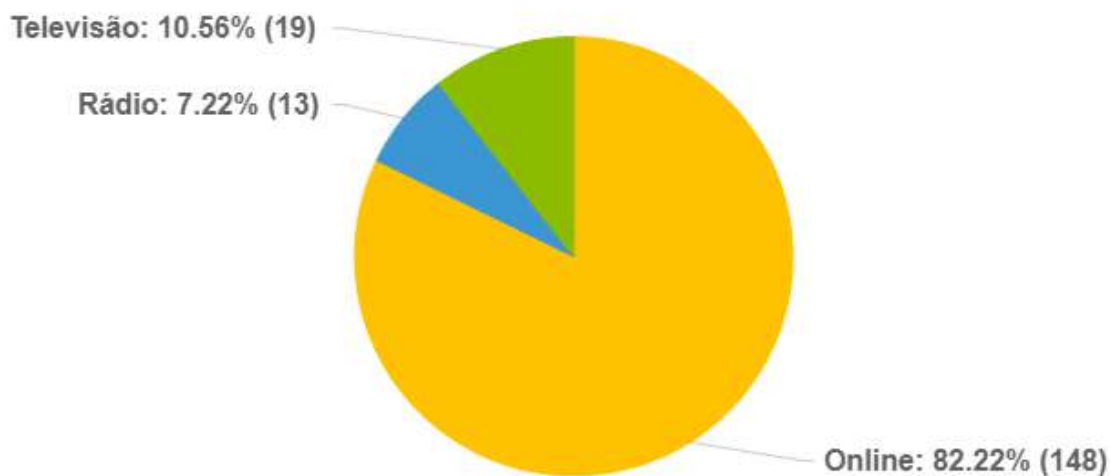

## Notícias por tipo de mídia

**Rosa Luxemburgo e a dívida como instrumento do imperialismo**

Impacto: neutro | R\$: 400

[Gama Livre](#) 16/01/2022 11:48**Como preparar água de chia com limão para perder peso**