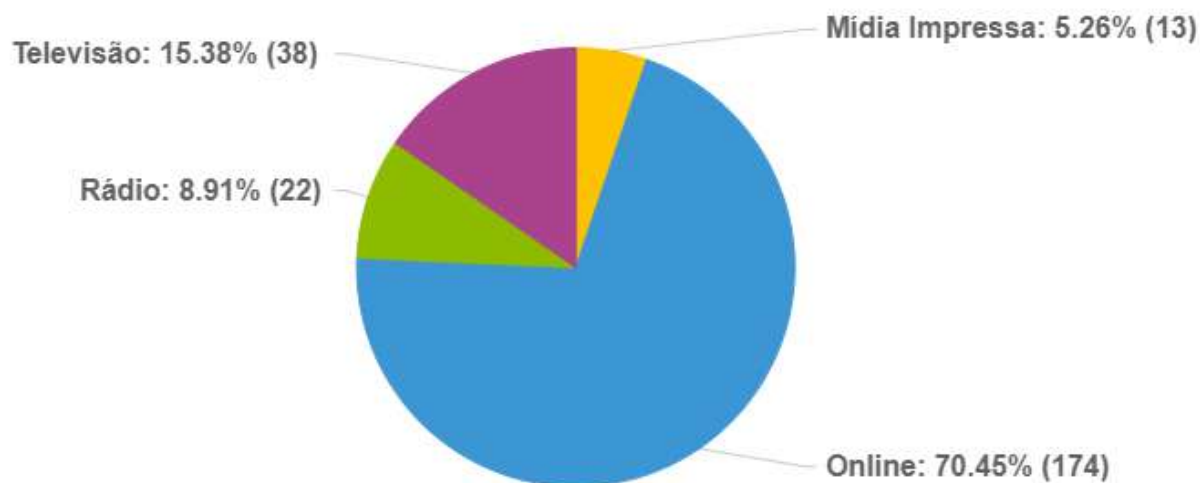

# UFRJ NA MÍDIA - 21/01/2022

Igor Berrogain Marques Teixeira 04/02/2022

## Notícias por tipo de mídia

**TV Globo Minas (Globo - Belo Horizonte/BH)**

Impacto: neutro | R\$: 6122.1

[TV Globo Minas \(Globo - Belo Horizonte/BH\)](#) 21/01/2022 08:56**Cursos on-line e presenciais sobre literatura no Sesc**