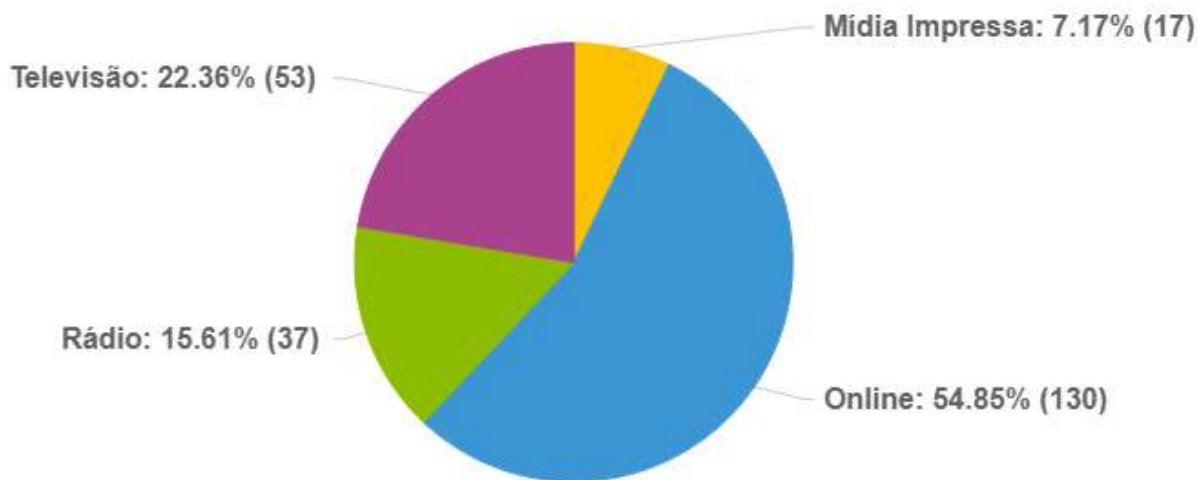

UFRJ NA MÍDIA - 22/01/2022

Igor Berrogain Marques Teixeira 07/02/2022

Notícias por tipo de mídia

Globo News - Backup

Impacto: **positivo** | R\$: 3473.7

[Globo News - Backup](#) 22/01/2022 08:47

Globo News

Impacto: **positivo** | R\$: 3473.7