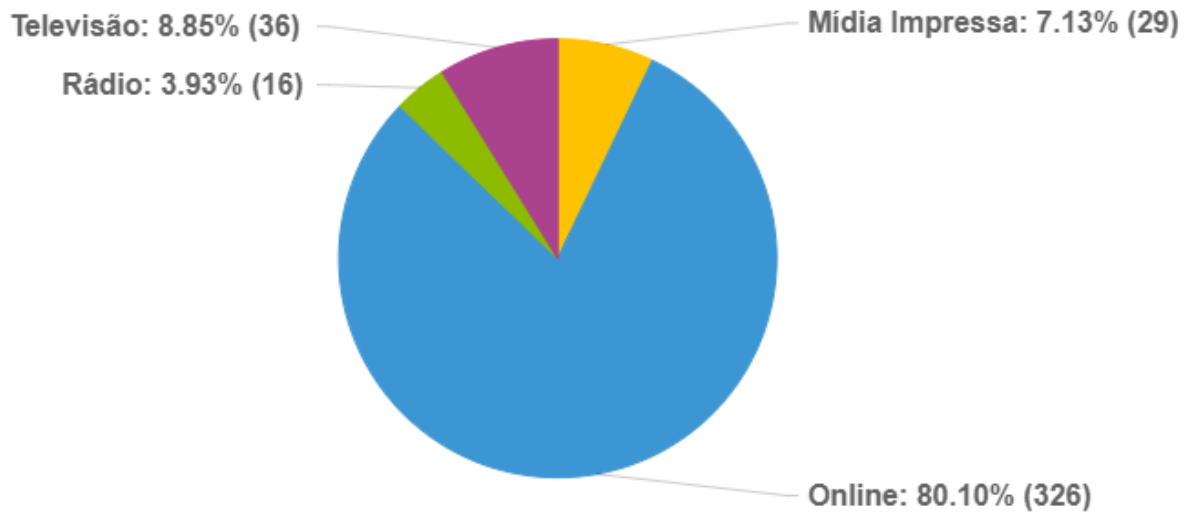

UFRJ NA MÍDIA - 23/01/2022

Igor Berrogain Marques Teixeira 07/02/2022

Notícias por tipo de mídia

Espelho Labirinto exibe obras de 86 artistas brasileiros em Brasília

Impacto: neutro | R\$: 950

A Gazeta do Amapá 23/01/2022 11:55