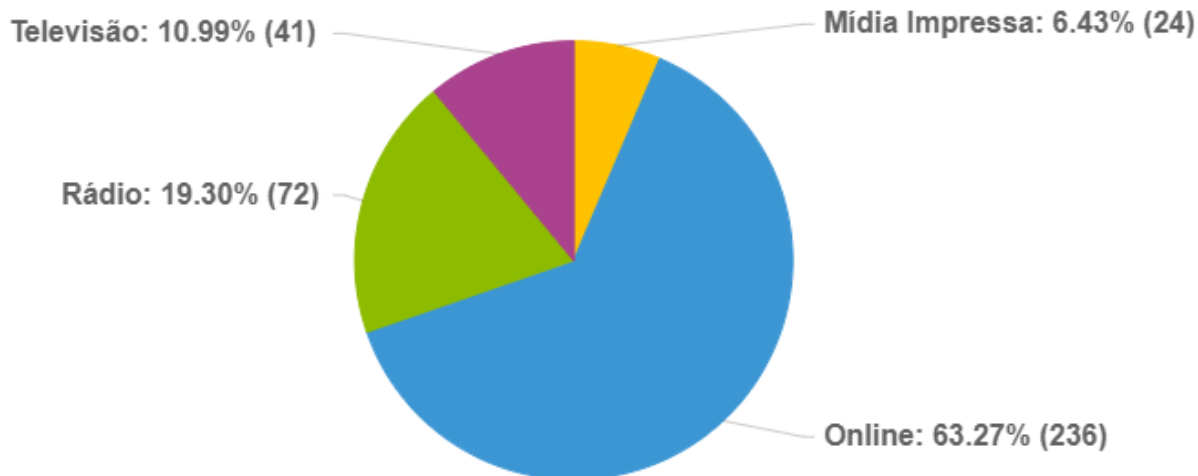

UFRJ NA MÍDIA - 27/01/2022

Igor Berrogain Marques Teixeira 09/02/2022

Notícias por tipo de mídia

**UFRJ define retorno das aulas presenciais para 31 de janeiro**

Impacto: neutro | R\$: 1800

[Noticias Concursos](#) 27/01/2022 11:58**Especialista considera que expansão do Santos Dumont aumentará perigo à população**